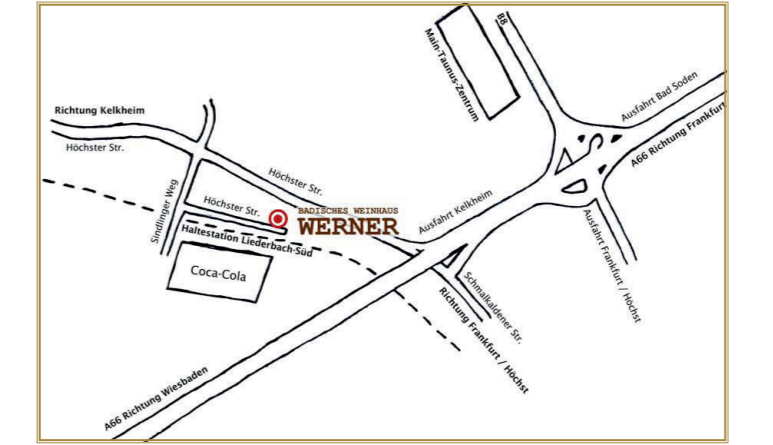

Lieferbedingungen:
Ab € 300,- Gesamtwert oder einer Abnahmemenge von 60 Flaschen liefern wir frei Haus. Darunter berechnen wir eine einmalige Zustellgebühr von € 10,90. (gültig nur im Angebotszeitraum). Alle Preise inkl. MwSt. – Es gelten unsere allgemeinen Geschäftsbedingungen. Solange Vorrat reicht. Druckfehler vorbehalten.

Blitzzeitangebote
Vor Ort, können Sie donnerstags, freitags und samstags unsere Angebotsweine probieren.

Gültig bis 30.06.2019
In Angebotszeitraum ab 60 Flaschen frei Haus!

Aus über 2.500 Artikeln von über 30 führenden süddeutschen Weinerzeugern haben wir über 70 Favoriten für Sie ausgewählt.

BADISCHES WEINHAUS WERNER
Über 2.500 Weine, Winzersäcke und Edelbrände
• Wöchentliche Lieferung PLZ-Bereiche 35000 – 38999, 54000 – 57999 und 60000 – 69999
• Schnelle Lieferung
• Freundliche und kompetente Beratung
• Vinothek zum Kosten und Probieren aller Weine
• Im Oktober große Herbstweinverkostung

Badisches Weinhaus Werner, Höchster Straße 96, 65835 Liederbach am Taunus

DIALOGPOST
Ein Service der Deutschen Post

Angebote gültig bis 30.06.2019 und nur solange der Vorrat reicht!
Für Druckfehler übernehmen wir keine Haftung. Irrtümer vorbehalten.